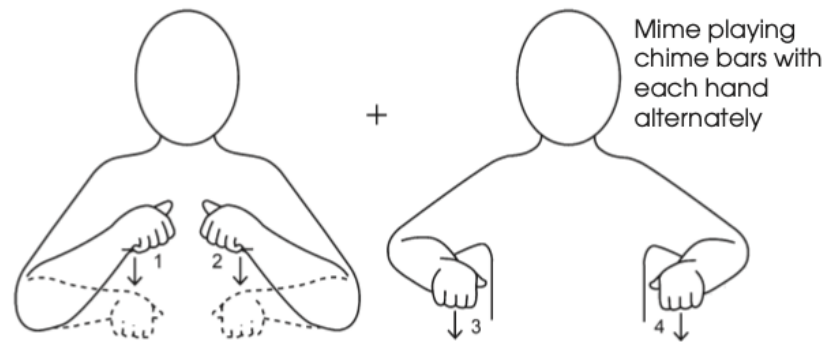

Krypton

White

Silver

Costume

Tube

Chime bar

Glockenspiel