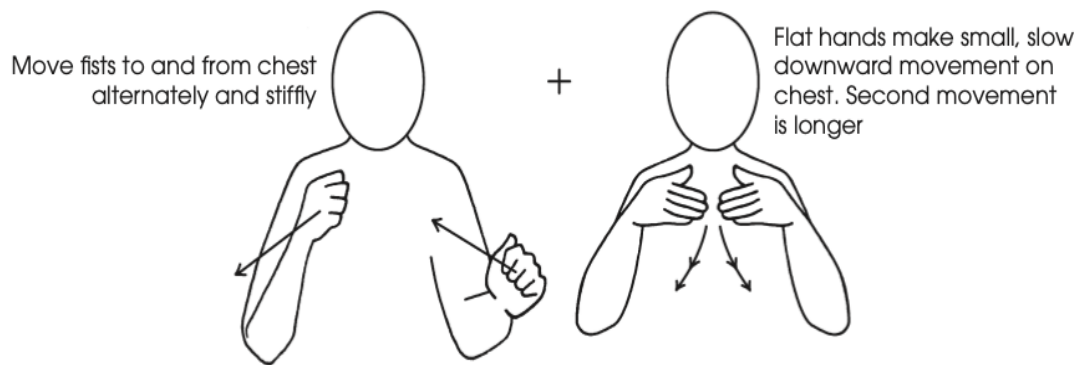

Krypton

White

Silver

Costume

Tube

Chime bar

Glockenspiel